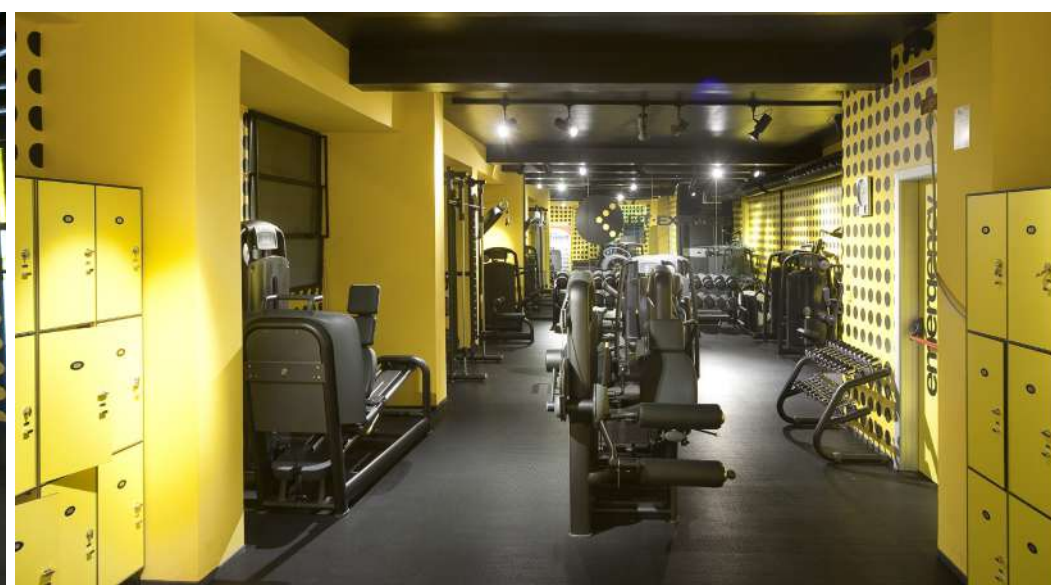

# I MIGLIORI CORSI DI GRUPPO

**FITNESS  
DI QUALITÀ**

**ILLIMITATO  
19.90  
AL MESE**

Dai leader mondiali nella produzione di macchine per il fitness, solo i migliori attrezzi progettati per te da ingegneri biomeccanici sotto stretta consulenza di equipe mediche e costruiti con i migliori materiali e le tecnologie più all'avanguardia.

Per un fitness efficace, in tutta sicurezza e con la massima qualità.

**ESPRESSAMENTE INNOVATIVE!**

**CORSI  
DI GRUPPO**

**ILLIMITATI  
6.90  
AL MESE**

I nostri corsi di gruppo trasformano il tuo allenamento in puro divertimento. Ti offrono la possibilità non solo di allenarti a ritmo di musica, ma anche di incontrare persone che amano lo sport e la vita attiva, pronte a condividere interessi comuni e la ricerca di una dimensione di benessere quotidiano.